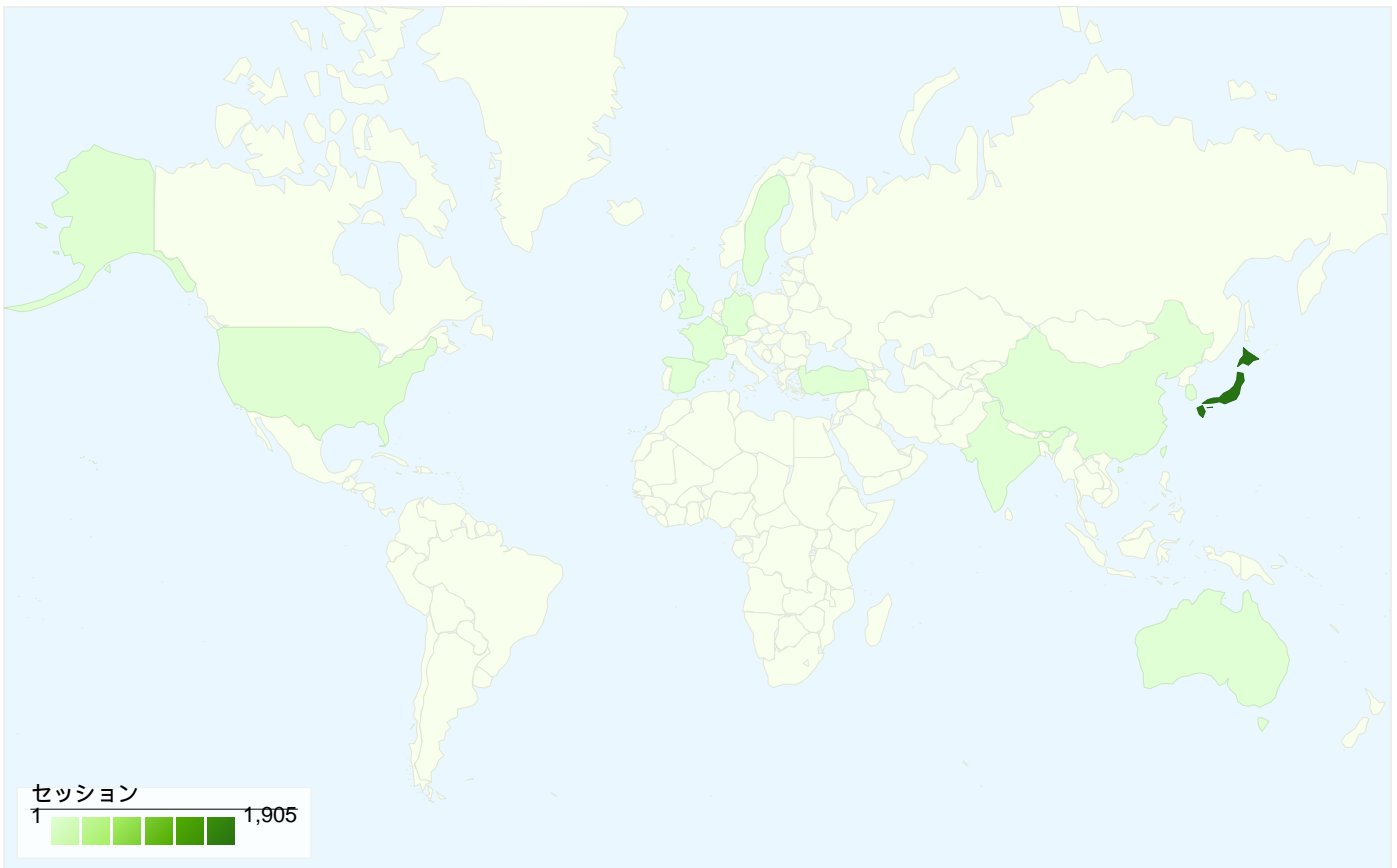

ユーザー数
1,684

地図上のデータ表示 world

トラフィック サマリー

コンテンツ サマリー

URL	ページビュー	割合
/	1,048	38.52%
/blog-entry-28.html	166	6.10%
/blog-entry-30.html	133	4.89%
/blog-entry-27.html	111	4.08%
/blog-entry-22.html	100	3.68%

このサイトのユーザー数 1,684

-  1,949 セッション
-  1,684 ユニーク ユーザー数
-  2,721 ページビュー
-  1.40 平均ページビュー
-  00:00:59 平均サイト滞在時間
-  84.25% 直帰率
-  86.25% 新規セッション率

インターネット 環境

ブラウザ	セッション数	割合	接続速度	セッション数	割合
Internet Explorer	1,743	89.43%	DSL	681	34.94%
Firefox	111	5.70%	T1	661	33.91%
Safari	74	3.80%	Unknown	335	17.19%
Opera	13	0.67%	Cable	231	11.85%
Mozilla	4	0.21%	Dialup	38	1.95%

トラフィック サマリー

比較: サイト

全ての参照元からのセッション数 1,949

4.62% ノーリファラー

22.93% 参照サイト

72.45% 検索エンジン

参照元

参照元	セッション数	割合	キーワード	セッション数	割合
yahoo (organic)	886	45.46%	松本ミーハー堂	107	7.58%
google (organic)	476	24.42%	松本美香	84	5.95%
bj.fc2.com (referral)	172	8.83%	松本美香 ブログ	17	1.20%
(direct) ((none))	90	4.62%	松本美香 リンク	13	0.92%
takeuchi.blog.shinobi.jp	32	1.64%	みつくにのネタ中にしゃべら	11	0.78%

セッション数 1,949、16 種類の 国/地域

サイトの利用状況

セッション	平均ページビュー	平均サイト滞在時間	新規セッション率	直帰率	
1,949 全セッションに対する割合: 100.00%	1.40 サイトの平均: 1.40 (0.00%)	00:00:59 サイトの平均: 00:00:59 (0.00%)	86.25% サイトの平均: 86.25% (0.00%)	84.25% サイトの平均: 84.25% (0.00%)	
国/地域	セッション	平均ページビュー	平均サイト滞在時間	新規セッション率	直帰率
Japan	1,905	1.40	00:00:59	86.04%	84.04%
United States	14	1.07	00:00:09	100.00%	92.86%
Hong Kong	7	1.14	00:03:32	100.00%	85.71%
China	5	1.00	00:00:00	100.00%	100.00%
Australia	3	1.67	00:04:06	66.67%	66.67%
France	3	1.00	00:00:00	100.00%	100.00%
United Kingdom	2	1.00	00:00:00	50.00%	100.00%
(not set)	2	1.00	00:00:00	100.00%	100.00%
India	1	1.00	00:00:00	100.00%	100.00%
Germany	1	1.00	00:00:00	100.00%	100.00%