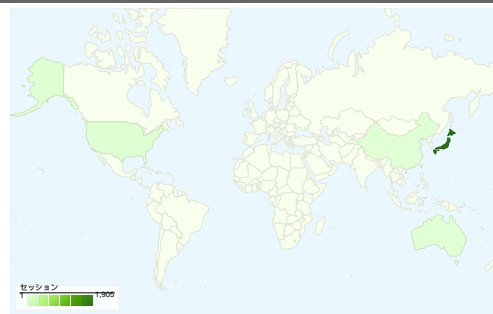

サイトの利用状況

1,949 セッション

84.25% 直帰率

2,721 ページビュー

00:00:59 平均サイト滞在時間

1.40 平均ページビュー

86.25% 新規セッション率

ユーザー サマリー

ユーザー数
1,684

地図上のデータ表示 world

トラフィック サマリー

コンテンツ サマリー

URL	ページビュー	割合
/	1,048	38.52%
/blog-entry-28.html	166	6.10%
/blog-entry-30.html	133	4.89%
/blog-entry-27.html	111	4.08%
/blog-entry-22.html	100	3.68%

このサイトのユーザー数 1,684

-  1,949 セッション
-  1,684 ユニーク ユーザー数
-  2,721 ページビュー
-  1.40 平均ページビュー
-  00:00:59 平均サイト滞在時間
-  84.25% 直帰率
-  86.25% 新規セッション率

インターネット 環境

ブラウザ	セッション数	割合	接続速度	セッション数	割合
Internet Explorer	1,743	89.43%	DSL	681	34.94%
Firefox	111	5.70%	T1	661	33.91%
Safari	74	3.80%	Unknown	335	17.19%
Opera	13	0.67%	Cable	231	11.85%
Mozilla	4	0.21%	Dialup	38	1.95%

セッション数 1,949、16 種類の 国/地域

サイトの利用状況

セッション	平均ページビュー	平均サイト滞在時間	新規セッション率	直帰率	
1,949 全セッションに対する割合: 100.00%	1.40 サイトの平均: 1.40 (0.00%)	00:00:59 サイトの平均: 00:00:59 (0.00%)	86.25% サイトの平均: 86.25% (0.00%)	84.25% サイトの平均: 84.25% (0.00%)	
国/地域	セッション	平均ページビュー	平均サイト滞在時間	新規セッション率	直帰率
Japan	1,905	1.40	00:00:59	86.04%	84.04%
United States	14	1.07	00:00:09	100.00%	92.86%
Hong Kong	7	1.14	00:03:32	100.00%	85.71%
China	5	1.00	00:00:00	100.00%	100.00%
Australia	3	1.67	00:04:06	66.67%	66.67%
France	3	1.00	00:00:00	100.00%	100.00%
United Kingdom	2	1.00	00:00:00	50.00%	100.00%
(not set)	2	1.00	00:00:00	100.00%	100.00%
India	1	1.00	00:00:00	100.00%	100.00%
Germany	1	1.00	00:00:00	100.00%	100.00%