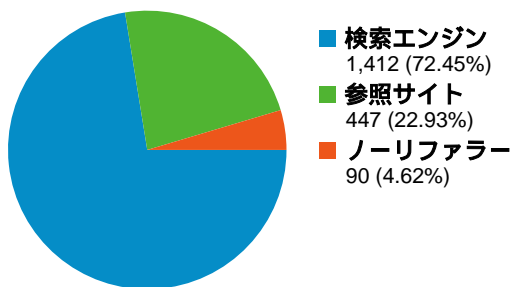

サイトの利用状況

1,949 セッション

84.25% 直帰率

2,721 ページビュー

00:00:59 平均サイト滞在時間

1.40 平均ページビュー

86.25% 新規セッション率

ユーザー サマリー

ユーザー数
1,684

地図上のデータ表示 world

トラフィック サマリー

コンテンツ サマリー

URL	ページビュー	割合
/	1,048	38.52%
/blog-entry-28.html	166	6.10%
/blog-entry-30.html	133	4.89%
/blog-entry-27.html	111	4.08%
/blog-entry-22.html	100	3.68%

このサイトのユーザー数 1,684

-  1,949 セッション
-  1,684 ユニーク ユーザー数
-  2,721 ページビュー
-  1.40 平均ページビュー
-  00:00:59 平均サイト滞在時間
-  84.25% 直帰率
-  86.25% 新規セッション率

インターネット 環境

ブラウザ	セッション数	割合	接続速度	セッション数	割合
Internet Explorer	1,743	89.43%	DSL	681	34.94%
Firefox	111	5.70%	T1	661	33.91%
Safari	74	3.80%	Unknown	335	17.19%
Opera	13	0.67%	Cable	231	11.85%
Mozilla	4	0.21%	Dialup	38	1.95%

セッション数 1,949、16 種類の 国/地域

サイトの利用状況

セッション	平均ページビュー	平均サイト滞在時間	新規セッション率	直帰率	
1,949 全セッションに対する割合: 100.00%	1.40 サイトの平均: 1.40 (0.00%)	00:00:59 サイトの平均: 00:00:59 (0.00%)	86.25% サイトの平均: 86.25% (0.00%)	84.25% サイトの平均: 84.25% (0.00%)	
国/地域	セッション	平均ページビュー	平均サイト滞在時間	新規セッション率	直帰率
Japan	1,905	1.40	00:00:59	86.04%	84.04%
United States	14	1.07	00:00:09	100.00%	92.86%
Hong Kong	7	1.14	00:03:32	100.00%	85.71%
China	5	1.00	00:00:00	100.00%	100.00%
Australia	3	1.67	00:04:06	66.67%	66.67%
France	3	1.00	00:00:00	100.00%	100.00%
United Kingdom	2	1.00	00:00:00	50.00%	100.00%
(not set)	2	1.00	00:00:00	100.00%	100.00%
India	1	1.00	00:00:00	100.00%	100.00%
Germany	1	1.00	00:00:00	100.00%	100.00%