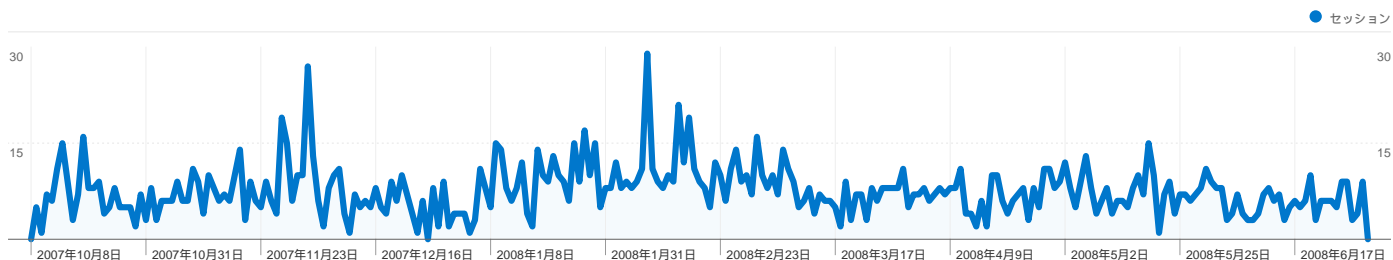

トラフィック サマリー

比較: サイト

全ての参照元からのセッション数 1,949

4.62% ノーリファラー

22.93% 参照サイト

72.45% 検索エンジン