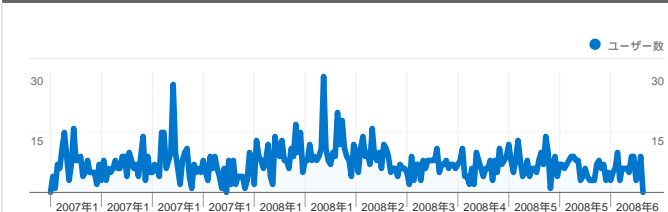

サイトの利用状況

1,949 セッション

84.25% 直帰率

2,721 ページビュー

00:00:59 平均サイト滞在時間

1.40 平均ページビュー

86.25% 新規セッション率

ユーザー サマリー

ユーザー数
1,684

地図上のデータ表示 world

トラフィック サマリー

コンテンツ サマリー

URL	ページビュー	割合
/	1,048	38.52%
/blog-entry-28.html	166	6.10%
/blog-entry-30.html	133	4.89%
/blog-entry-27.html	111	4.08%
/blog-entry-22.html	100	3.68%

このサイトのユーザー数 1,684

-  1,949 セッション
-  1,684 ユニーク ユーザー数
-  2,721 ページビュー
-  1.40 平均ページビュー
-  00:00:59 平均サイト滞在時間
-  84.25% 直帰率
-  86.25% 新規セッション率

インターネット 環境

ブラウザ	セッション数	割合	接続速度	セッション数	割合
Internet Explorer	1,743	89.43%	DSL	681	34.94%
Firefox	111	5.70%	T1	661	33.91%
Safari	74	3.80%	Unknown	335	17.19%
Opera	13	0.67%	Cable	231	11.85%
Mozilla	4	0.21%	Dialup	38	1.95%

セッション数 1,949、16 種類の 国/地域

サイトの利用状況

セッション	平均ページビュー	平均サイト滞在時間	新規セッション率	直帰率	
1,949 全セッションに対する割合: 100.00%	1.40 サイトの平均: 1.40 (0.00%)	00:00:59 サイトの平均: 00:00:59 (0.00%)	86.25% サイトの平均: 86.25% (0.00%)	84.25% サイトの平均: 84.25% (0.00%)	
国/地域	セッション	平均ページビュー	平均サイト滞在時間	新規セッション率	直帰率
Japan	1,905	1.40	00:00:59	86.04%	84.04%
United States	14	1.07	00:00:09	100.00%	92.86%
Hong Kong	7	1.14	00:03:32	100.00%	85.71%
China	5	1.00	00:00:00	100.00%	100.00%
Australia	3	1.67	00:04:06	66.67%	66.67%
France	3	1.00	00:00:00	100.00%	100.00%
United Kingdom	2	1.00	00:00:00	50.00%	100.00%
(not set)	2	1.00	00:00:00	100.00%	100.00%
India	1	1.00	00:00:00	100.00%	100.00%
Germany	1	1.00	00:00:00	100.00%	100.00%