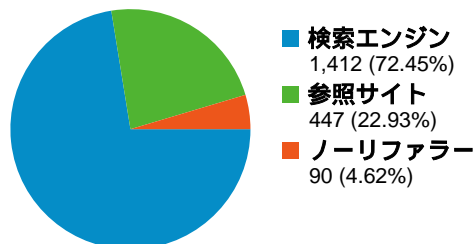

-  1,949 セッション
-  1,684 ユニーク ユーザー数
-  2,721 ページビュー
-  1.40 平均ページビュー
-  00:00:59 平均サイト滞在時間
-  84.25% 直帰率
-  86.25% 新規セッション率

インターネット 環境

ブラウザ	セッション数	割合	接続速度	セッション数	割合
Internet Explorer	1,743	89.43%	DSL	681	34.94%
Firefox	111	5.70%	T1	661	33.91%
Safari	74	3.80%	Unknown	335	17.19%
Opera	13	0.67%	Cable	231	11.85%
Mozilla	4	0.21%	Dialup	38	1.95%

トラフィック サマリー

比較: サイト

全ての参照元からのセッション数 1,949

4.62% ノーリファラー

22.93% 参照サイト

72.45% 検索エンジン

参照元

参照元	セッション数	割合	キーワード	セッション数	割合
yahoo (organic)	886	45.46%	松本ミーハー堂	107	7.58%
google (organic)	476	24.42%	松本美香	84	5.95%
bj.fc2.com (referral)	172	8.83%	松本美香 ブログ	17	1.20%
(direct) ((none))	90	4.62%	松本美香 リンク	13	0.92%
takeuchi.blog.shinobi.jp	32	1.64%	みつくにのネタ中にしゃべら	11	0.78%

セッション数 1,949、16 種類の 国/地域

サイトの利用状況

セッション	平均ページビュー	平均サイト滞在時間	新規セッション率	直帰率	
1,949 全セッションに対する割合: 100.00%	1.40 サイトの平均: 1.40 (0.00%)	00:00:59 サイトの平均: 00:00:59 (0.00%)	86.25% サイトの平均: 86.25% (0.00%)	84.25% サイトの平均: 84.25% (0.00%)	
国/地域	セッション	平均ページビュー	平均サイト滞在時間	新規セッション率	直帰率
Japan	1,905	1.40	00:00:59	86.04%	84.04%
United States	14	1.07	00:00:09	100.00%	92.86%
Hong Kong	7	1.14	00:03:32	100.00%	85.71%
China	5	1.00	00:00:00	100.00%	100.00%
Australia	3	1.67	00:04:06	66.67%	66.67%
France	3	1.00	00:00:00	100.00%	100.00%
United Kingdom	2	1.00	00:00:00	50.00%	100.00%
(not set)	2	1.00	00:00:00	100.00%	100.00%
India	1	1.00	00:00:00	100.00%	100.00%
Germany	1	1.00	00:00:00	100.00%	100.00%