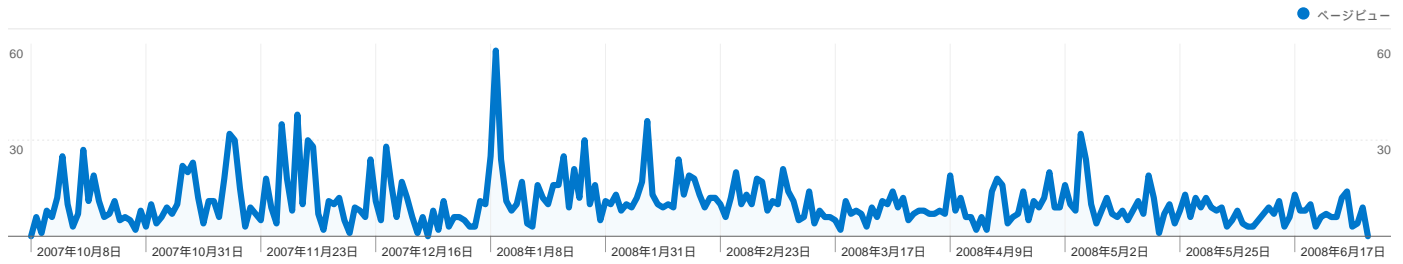

このサイトのページビュー数 2,721

2,721 ページビュー

2,347 ページ別 セッション

84.25% 直帰率

上位のコンテンツ

URL	ページビュー	割合
/	1,048	38.52%
/blog-entry-28.html	166	6.10%
/blog-entry-30.html	133	4.89%
/blog-entry-27.html	111	4.08%
/blog-entry-22.html	100	3.68%