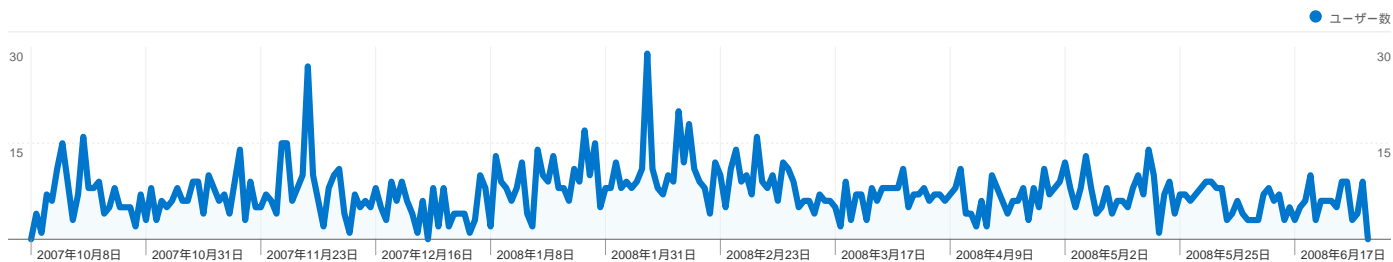

サイトの利用状況

1,949 セッション

84.25% 直帰率

2,721 ページビュー

00:00:59 平均サイト滞在時間

1.40 平均ページビュー

86.25% 新規セッション率

ユーザー サマリー

ユーザー数
1,684

地図上のデータ表示 world

トラフィック サマリー

コンテンツ サマリー

URL	ページビュー	割合
/	1,048	38.52%
/blog-entry-28.html	166	6.10%
/blog-entry-30.html	133	4.89%
/blog-entry-27.html	111	4.08%
/blog-entry-22.html	100	3.68%

このサイトのユーザー数 1,684

-  1,949 セッション
-  1,684 ユニーク ユーザー数
-  2,721 ページビュー
-  1.40 平均ページビュー
-  00:00:59 平均サイト滞在時間
-  84.25% 直帰率
-  86.25% 新規セッション率

インターネット 環境

ブラウザ	セッション数	割合	接続速度	セッション数	割合
Internet Explorer	1,743	89.43%	DSL	681	34.94%
Firefox	111	5.70%	T1	661	33.91%
Safari	74	3.80%	Unknown	335	17.19%
Opera	13	0.67%	Cable	231	11.85%
Mozilla	4	0.21%	Dialup	38	1.95%

セッション数 1,949、16 種類の 国/地域

サイトの利用状況

セッション	平均ページビュー	平均サイト滞在時間	新規セッション率	直帰率	
1,949 全セッションに対する割合: 100.00%	1.40 サイトの平均: 1.40 (0.00%)	00:00:59 サイトの平均: 00:00:59 (0.00%)	86.25% サイトの平均: 86.25% (0.00%)	84.25% サイトの平均: 84.25% (0.00%)	
国/地域	セッション	平均ページビュー	平均サイト滞在時間	新規セッション率	直帰率
Japan	1,905	1.40	00:00:59	86.04%	84.04%
United States	14	1.07	00:00:09	100.00%	92.86%
Hong Kong	7	1.14	00:03:32	100.00%	85.71%
China	5	1.00	00:00:00	100.00%	100.00%
Australia	3	1.67	00:04:06	66.67%	66.67%
France	3	1.00	00:00:00	100.00%	100.00%
United Kingdom	2	1.00	00:00:00	50.00%	100.00%
(not set)	2	1.00	00:00:00	100.00%	100.00%
India	1	1.00	00:00:00	100.00%	100.00%
Germany	1	1.00	00:00:00	100.00%	100.00%